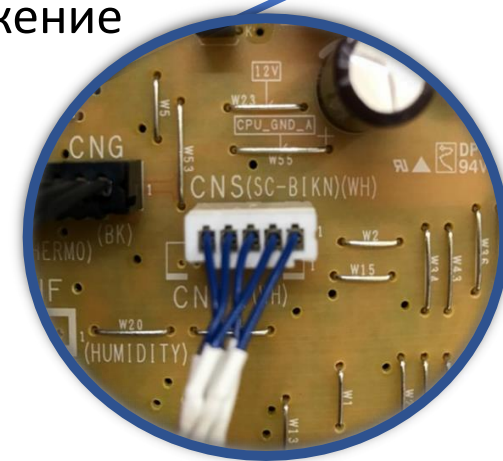

WiFi адаптер (AM-MHI-01)

Технические характеристики:

- Габариты 127 x 50 x 17мм
- Масса 80г
- Цвет : Белый
- Не требует дополнительного эл.питания
- Подключается к разъему CNS на плате управления внутреннего блока (кабель в комплекте)
- WiFi стандарта 802.11 bgn
- Встроенная антенна
- Настройка через iOS или Android приложение
- Настройка подключения к сети WiFi (автоматическое, ручное и WPS)
- Настройка IP адреса: DHCP или Static IP

WiFi адаптер (AM-MHI-01)

Доступные параметры:

- ВКЛ / ВЫКЛ
- Изменение режима (Охлаждение, Нагрев, Осушение, АВТО, Вентилятор)
- Установка температуры
- Отображение температуры в помещении
- Настройка скорости вентилятора внутр.блока
- Управление жалюзями (вниз / вверх)
- Сообщение об аварии
- Расшифровка кода ошибки
- Настройка таймера
- Настройка сценариев (недельный таймер)