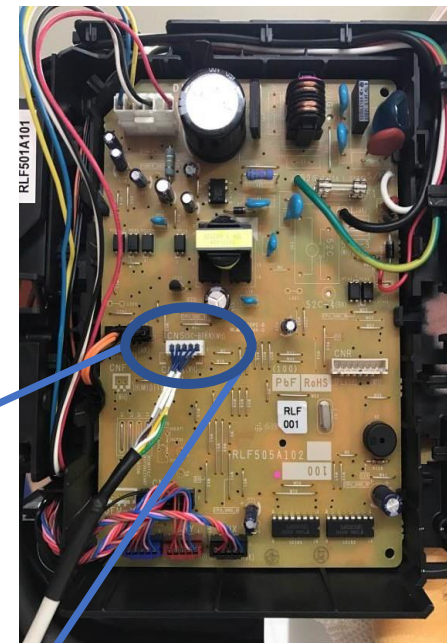

WiFi адаптер (AM-MHI-01)

Технические характеристики:

- Габариты 127 x 50 x 17мм
- Масса 80г
- Цвет : Белый
- Не требует дополнительного эл.питания
- Подключается к разъему CNS на плате управления внутреннего блока (кабель в комплекте)
- WiFi стандарта 802.11 bgn
- Встроенная антенна
- Настройка через iOS или Android приложение
- Настройка подключения к сети WiFi (автоматическое, ручное и WPS)
- Настройка IP адреса: DHCP или Static IP

WiFi адаптер (AM-MHI-01)

Доступные параметры:

- ВКЛ / ВЫКЛ
- Изменение режима (Охлаждение, Нагрев, Осушение, АВТО, Вентилятор)
- Установка температуры
- Отображение температуры в помещении
- Настройка скорости вентилятора внутр.блока
- Управление жалюзями (вниз / вверх)
- Сообщение об аварии
- Расшифровка кода ошибки
- Настройка таймера
- Настройка сценариев (недельный таймер)